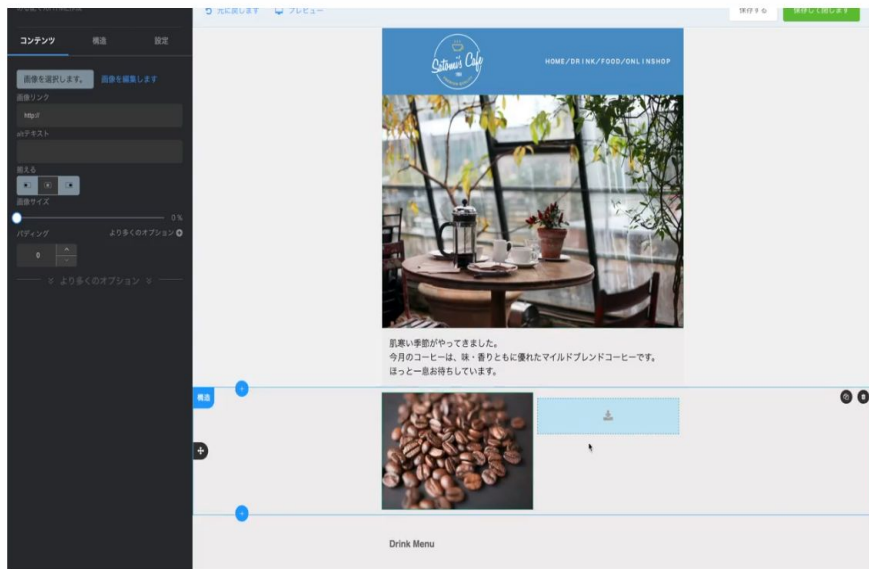

— お勧めポイント

高機能HTMLエディタで簡単にHTMLメールの作成ができます！

専門的な知識は不要です！豊富なテンプレートで、誰でも！簡単に！デザイン性の高いメールを作成することができます。訴求力アップでアクセス数に貢献します。

※高機能HTMLエディタは、エンタープライズ・スタンダードプランでご利用いただけます。